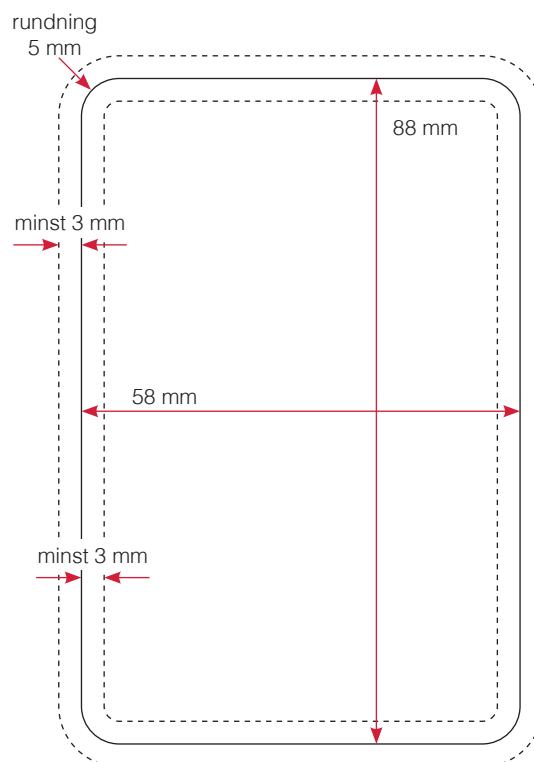

Guideline - Card Bridge size 58x88 mm

- Utfall minst 3 mm
- Skuret format 58x88 mm
- Satsyta max 52x82 (minst 3 mm vitt till skuret format)

Utan utfall

Med utfall

Guideline - Card Bridge size 58x88 mm

Box size 19x60x90 mm

Stansmall finns att ladda ner!
Viktigt Ändra inga färger eller linjer på stansmallen.

Guideline - Card Bridge size 58x88 mm

Utan utfall

Med utfall

Guideline - PDF leverans

Utän utfall

Kort print.indd 1

2021-02-11 15:10