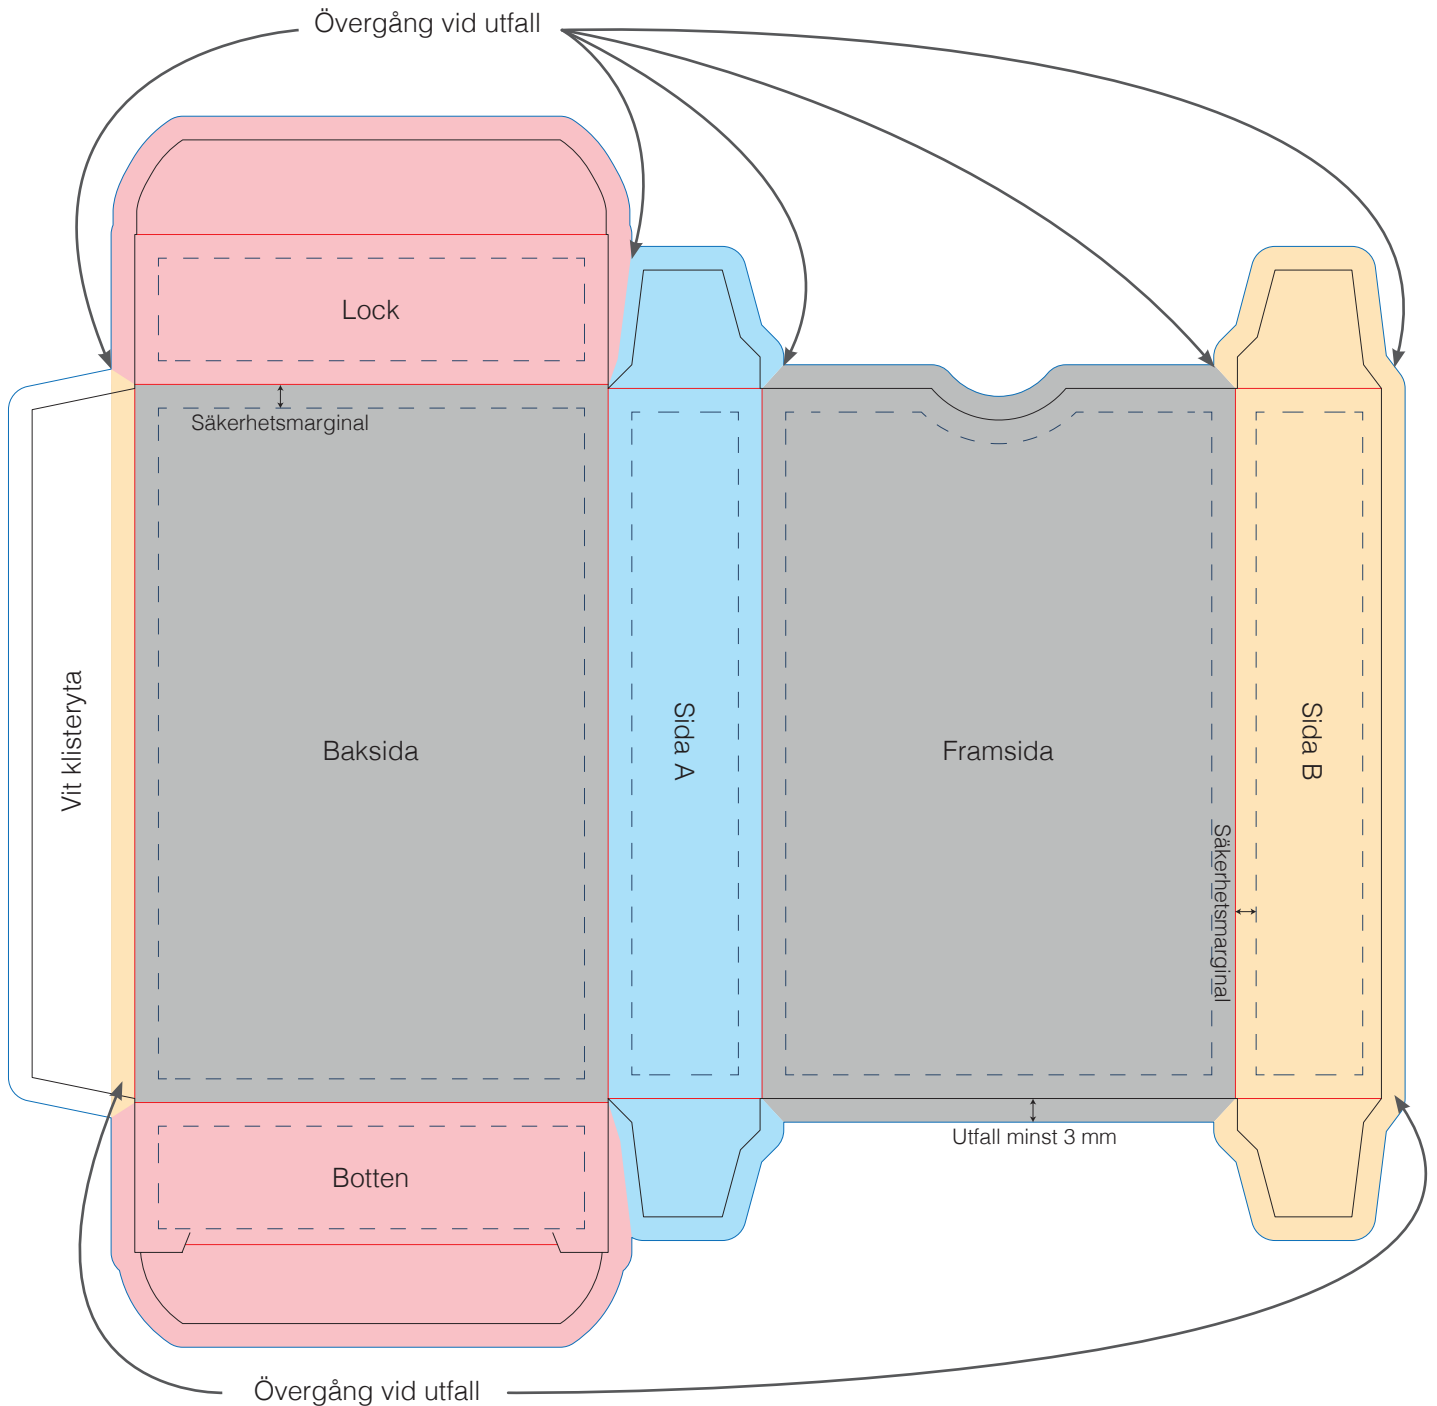

Guideline - Card Bridge size 58x88 mm

- Utfall minst 3 mm
- Skuret format 58x88 mm
- Satsyta max 52x82 (minst 3 mm vitt till skuret format)

Utan utfall

Med utfall

Guideline - Card Bridge size 58x88 mm

Box size 19x60x90 mm

Stansmall finns att ladda ner!
Viktigt Ändra inga färger eller linjer på stansmallen.

Guideline - Card Bridge size 58x88 mm

Utan utfall

Med utfall

Guideline - PDF leverans

Utän utfall

Kort print.indd 1

2021-02-11 15:10